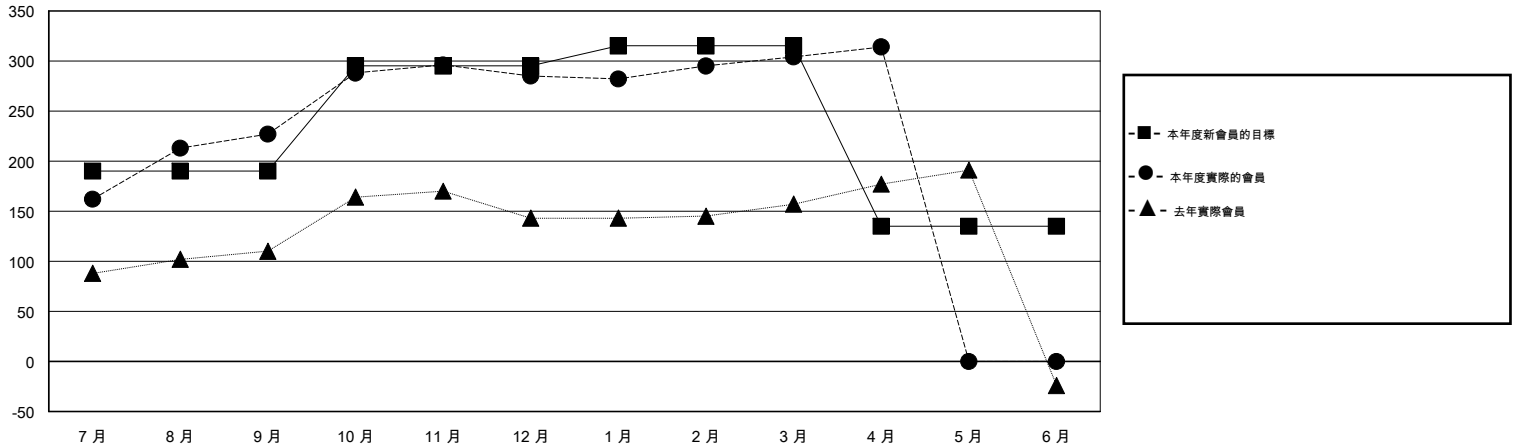

目標和實際會員累積

已取消的分會: 0	81 CLUBS OF 84 增添1位或以上的新會員	性別分佈
放棄的會員		男 2,472 (77.54%)
過世 13		女 716 (22.46%)
分會已取消 0	點擊這裡取得健康評估資料	家庭單位會員 22
其他 170		戶長 11
總計 183		非戶長 11