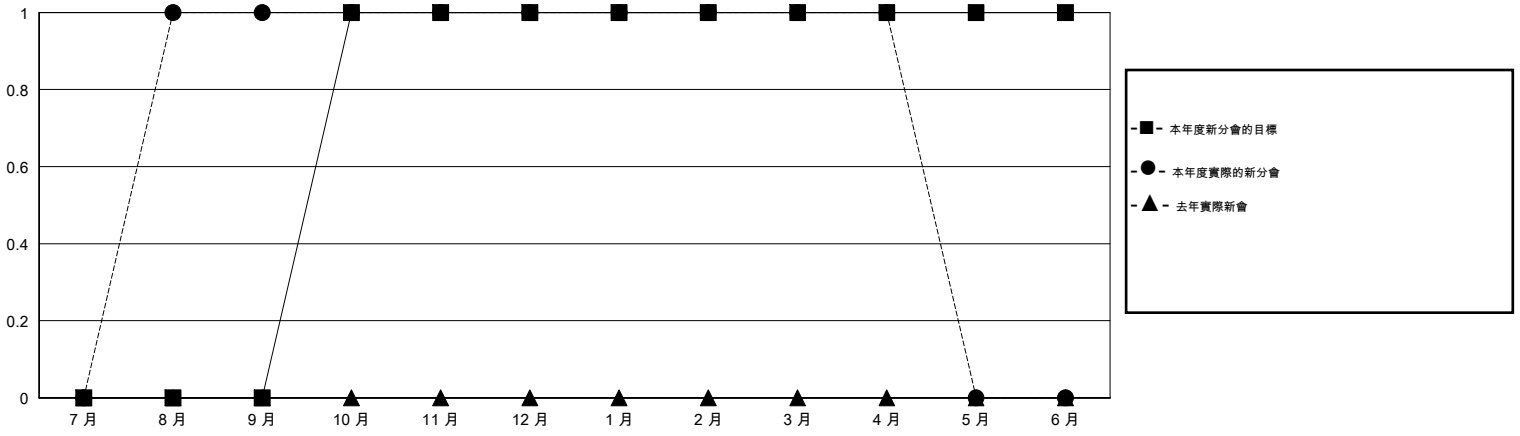

MONTHLY MEMBERSHIP PROGRESS REPORT

District 300D1

Results as of: 4/30/2016

GMT: PEI-JEN CHEN

地點 REP OF CHINA

GMT憲章區 5

分會				
成果 2015-2016				
季	新分會目標	新會	會員流失的分會	淨增/減
7月/8月/9月	0	1	0	1
10月/11月/12月	1	0	0	0
1月/2月/3月	0	0	0	0
4月/5月/6月	0	0	0	0

位會員@每位須繳				
成果 2015-2016				
季	新會員目標	增加的授證/新會員	退會人數	淨增/減
7月/8月/9月	190	340	113	227
10月/11月/12月	105	95	37	58
1月/2月/3月	20	49	30	19
4月/5月/6月	-180	13	3	10

目標與實際新會累積